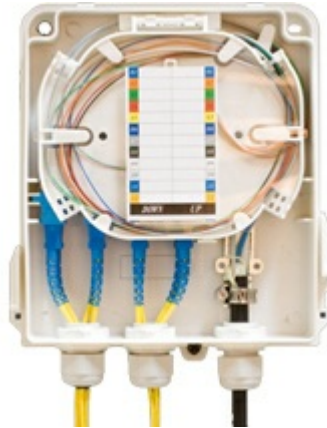

Boîtier de raccordement int/ext 8 fibres

Boîtier de raccordement int/ext 8 fibres

Référence : 702064

Prix dégressifs :

5+	5+	0.00€ HT
30+	30+	0.00€ HT

Descriptif :

Réf : 702064 - Boîtier de raccordement int/ext 8 fibres

Boîtier étanche IP65 en ABS robuste. Permet le raccordement de 8 brins avec 4 LC duplex ou 4 brins en SC simplex. 1 entrée et 2 sorties équipées de presse étoupe. Livré avec une cassette de lovage détachable. Fermeture du boîtier par 2 colliers nylon. Livré avec : Tube de protection plastique pour les fibres, 12 protections d'épissures thermorétractables. Autocollants d'identifications des câbles, et vis de fixation. dimensions HxLxP : 210x175x50mm FICHE

PRODUIT MODE D'EMPOI  

[Lien vers la fiche du produit](#)