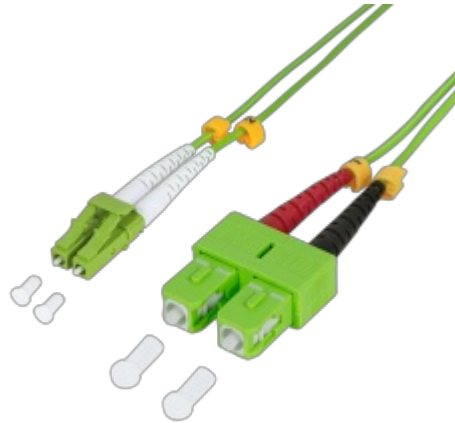

LC - SC Om5 Duplex 50/125μ 0,50m - Vert

LC - SC Om5 Duplex 50/125μ 0,50m - Vert

Marque : LOGILINK

Référence : 702550

Prix dégressifs :

10+	10+	0.00€ HT
200+	200+	0.00€ HT

Critères associés :

Catégorie : Multimode OM5

Longueur : 0.50m

Connecteur : LC, SC

Type : duplex

Descriptif :

Réf : 702550 - LC - SC Om5 Duplex 50/125μ 0,50m - Vert

Jarrettière fibre optique Multimode 50/125μ Type de fibre Duplex OM5 Livré en sachet individuel et avec sa feuille de test Gaine LSOH diamètre 2mm Taux de transfert : jusqu'à 100 Gbps Polissage :