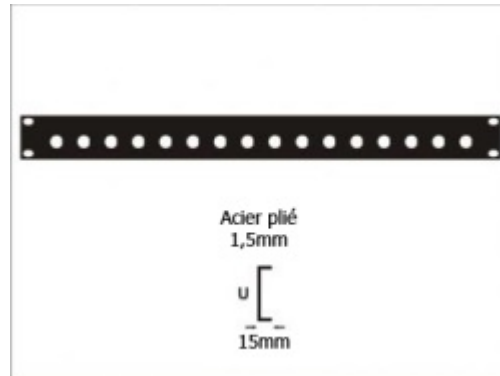

## Platine 19" nue, 16 ports BNC noire

Platine 19" nue, 16 ports BNC noire

Référence : 509452

### Critères associés :

Couleur : Noir

Connecteur : BNC

Ports : 16 ports

Hauteur : 1U

### Descriptif :

Réf : 509452 - Platine nue 16 ports BNC 19" 1U Noir

Platine au format 19" Pour 16 embases ou traversées BNC (KX6, RG58, RG59, etc...) En acier plié 1,5mm, couleur noire Peinture Epoxy Hauteur 1U Dimensions : 483x44x15mm FICHE PRODUIT