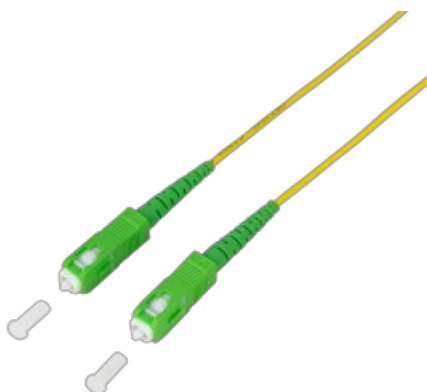

**SC/APC - SC/APC Simplex Monomode 9/125μ 0,50m - jaune**

SC/APC - SC/APC Simplex Monomode 9/125μ 0,50m - jaune

**Marque :** CAFCA

**Référence :** 702180

**Prix dégressifs :**

10+	10+	0.00€ HT
200+	200+	0.00€ HT

**Critères associés :**

*Catégorie :* Monomode OS2

*Longueur :* 0.50m

*Couleur :* Jaune

*Connecteur :* SC

*Gaine :* LSOH

*Type :* simplex

**Descriptif :**

**Réf : 702180 - SC/APC - SC/APC Simplex Monomode 9/125μ 0,50 m - jaune**

Jarrettière optique monomode simplex Connecteurs SC/APC vers SC/APC Fibre OS2 9/125μ, conforme G657.A2 Gaine LSOH, jaune, diamètre 2mm Avec fiche de test individuelle Longueur 0,50m **FICHE PRODUIT MODE D'EMPOI**  